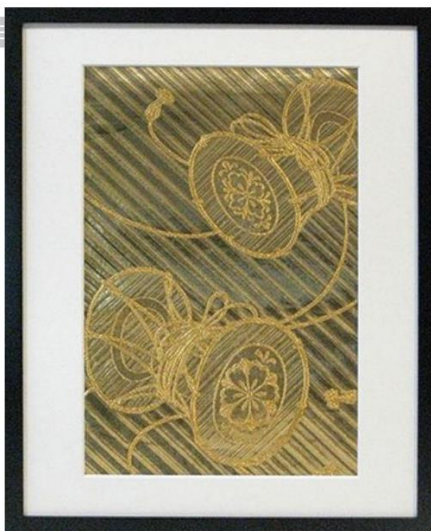

## ■ 『築地 鮨なかむら』に OBI ART を納品いたしました■

華やかな金と  
シャープな黒が  
お店のイメージに  
マッチしています

築地 鮨なかむら

The gorgeous gold and sharp black match the image of the store.

Tukiji Sushi NAKAMURA

### 『築地 鮨なかむら』ご主人よりコメント：

華やかな金とシャープな黒がお店のイメージに  
マッチしています。