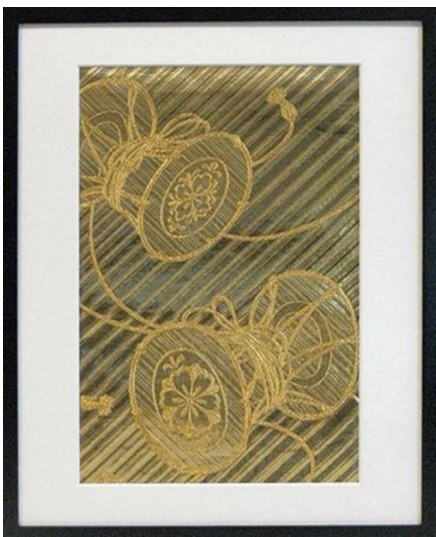

## ■ 『築地 鮨なかむら』に OBI ART を納品いたしました■

華やかな金と  
シャープな黒が  
お店のイメージに  
マッチしています

築地 鮨なかむら

The gorgeous gold and sharp black match the image of the store.

Tukiji Sushi NAKAMURA

### 『築地 鮨なかむら』 ご主人よりコメント：

華やかな金とシャープな黒がお店のイメージに  
マッチしています。